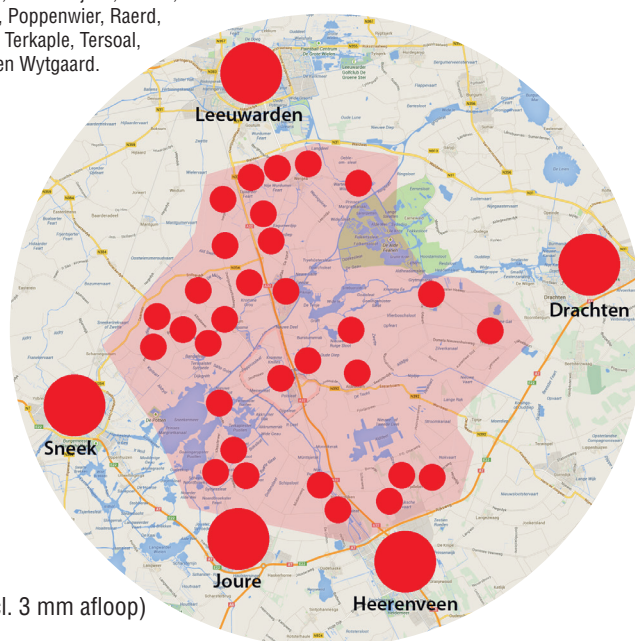

Advertentiegegevens 2018

Titel informatiegids: MiddelPunt, informatiegids voor Midden Friesland
Verschijningsfrequentie: 2 wekelijks **GRATIS** Huis aan Huis
Verschijningsdata: Zie www.middelpuntmedia.nl
Druk: Full color
Oplage: 12.000 exemplaren
Verspreidingsgebied: **Midden Friesland:** Akkrum, Akmarijp, Aldeboarn, Dearsum, De Veenhoop, Eagum, Friens, Gersloot, Goëngahuizen, Goingarjip, Grou, Haskerdijken, Idaerd, Jirnsum, Luinjeberd, Nes, Nieuwebrug, Nij Beets, Poppenwier, Raerd, Reduzum, Swichum, Sibrandabuorren, Terherne, Terkaple, Tersoal, Tjalleberd, Warstiens, Warten, Wergea, Wirdum en Wytgaard.

Adres: MiddelPunt Media
It Patroan 5
8491 PK Akkrum
Tel 0566 20 20 20
sales@middelpuntmedia.nl
www.middelpuntmedia.nl

Acquisitie en administratie: Akke Boschma
Mob. 06 5128 3273
sales@middelpuntmedia.nl

Opmaak en redactie: Paul Hettinga
Mob. 06 5510 4488
redactie@middelpuntmedia.nl

Technische gegevens: Bladspiegel 245 mm br x 345 mm h (excl. 3 mm afloop)
Zetspiegel 223 mm br x 323 mm h

Formaat advertentie

1/1 pagina
1/2 pagina (staand)
1/2 pagina (liggend)
1/4 pagina (staand)
1/4 pagina (liggend)
1/6 pagina
1/8 pagina
1/12 pagina

Maten (breedte x hoogte)

223 x 323 mm
110 x 323 mm
223 x 160 mm
110 x 160 mm
223 x 79 mm
110 x 106 mm
110 x 79 mm
110 x 52 mm

Advertentietarieven per plaatsing

525,-
275,-
275,-
150,-
150,-
125,-
100,-
75,-

rechter pagina 50% toeslag
rechter pagina 50% toeslag
rechter pagina 50% toeslag

Voorpagina
Voorpagina
Voorpagina
Voorpagina (rechtsboven)
Achterpagina

106 x 14 mm
106 x 30 mm
214 x 30 mm
50 x 30 mm
Op aanvraag

65,-
125,-
185,-
100,-

Advertorial
Advertorial
Advertorial
Advertorial

1 pagina
1/2 pagina
1/4 pagina
1/8 pagina

320,-*
175,-*
100,-*
75,-*

*Inclusief plaatsing op onze site. Meer info op www.middelpuntmedia.nl

Kortingen:

Bij 5 plaatsingen 5% korting*
Bij 10 plaatsingen 10% korting*

*Geen korting op voor- en achterpagina

Advertentietarieven 2019 (in euro's, excl 21% BTW)